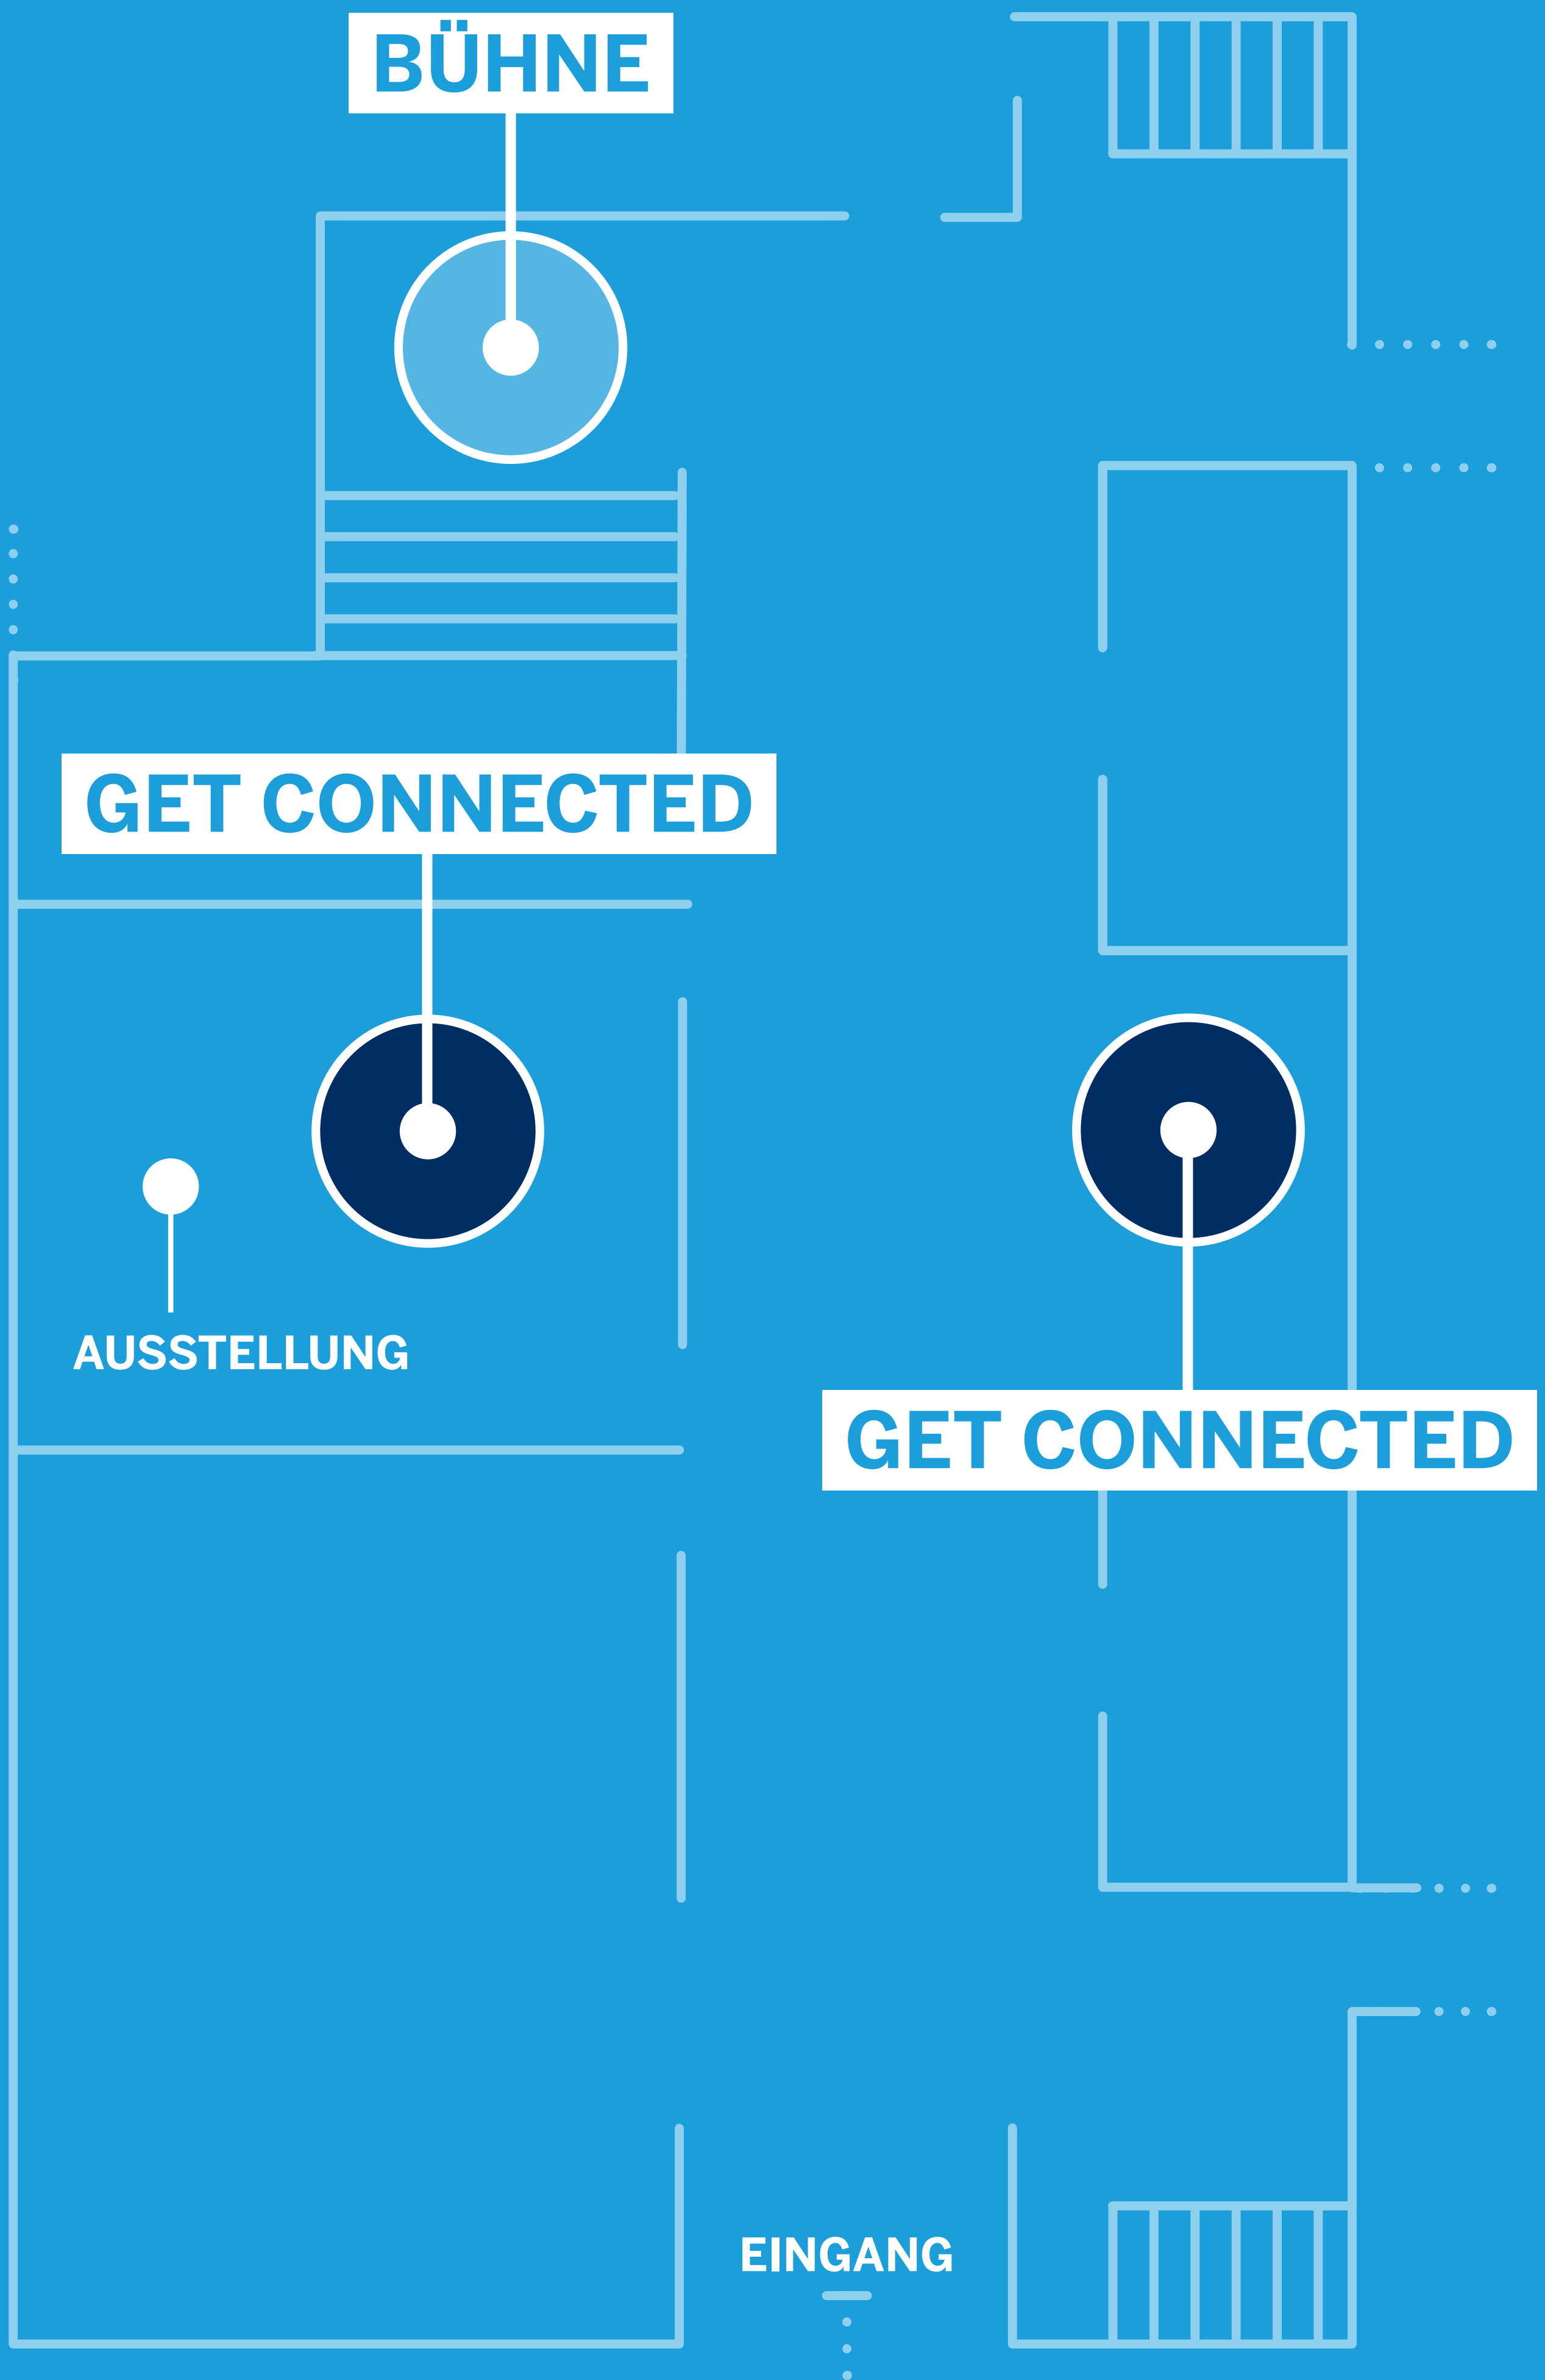

ZEIT	PROGRAMMPUNKT	AREAS
17.00	ANKOMMEN UND NETWORKING	GET CONNECTED
17.45	OFFIZIELLE BEGRÜßUNG Mit Dr. Johannes Velling (Ministerium für Wirtschaft, Industrie, Klimaschutz und Energie NRW), Anna Katharina Bölling (Regierungsbezirk Detmold) und Prof. Dr. René Fahr (Universität Paderborn)	BÜHNE
18.00	PITCH	BÜHNE
19.00	NETWORKING	GET CONNECTED
19.20	GRÜNDUNGSTALK Mit Lennart Engel (Maker Space der garage33)	BÜHNE
19.30	PREISVERLEIHUNG Mit Dr. Johannes Velling (Ministerium für Wirtschaft, Industrie, Klimaschutz und Energie NRW), Birgit Maria Rosczyk (NRW.BANK) und Prof. Dr. René Fahr (Universität Paderborn)	BÜHNE
20.00	MAKER SPACE-FÜHRUNG, NETWORKING UND AUSKLANG	GET CONNECTED
20.30	ENDE	

● NETWORKING

Partnerinnen und Partner aus der Gründungsszene in NRW

Wir bringen euch mit den richtigen Expert:innen des Start-up-Ökosystems in eurer Region zusammen.

In unserem Get connected-Bereich findet ihr:

● AUSSTELLUNG

Informationen und Geschichten zum Thema Gründen in NRW

Spannenden Input und Geschichten rund ums Thema Gründen in NRW findet ihr in unserer Ausstellung.

Hier findet ihr:

- Übersichtskarte Gründer:innenroadshow
- Tipps zu Beratungs- und Förderungsmöglichkeiten
- Vorstellung Gründungsgeschichten
- Schwarzes Brett mit regionalen Angeboten

LAGEPLAN

Auf der **Bühne** begrüßen wir euch zu Pitch, Gründer:innen-Talk und Preisverleihung. Im **Get connected**-Bereich stehen euch während der gesamten Veranstaltung spannende Ansprechpartnerinnen und -partner aus der regionalen Gründungsszene zum Networking zur Verfügung. In unserer **Ausstellung** findet ihr Informationen und Tipps rund um das Thema Gründen in NRW.